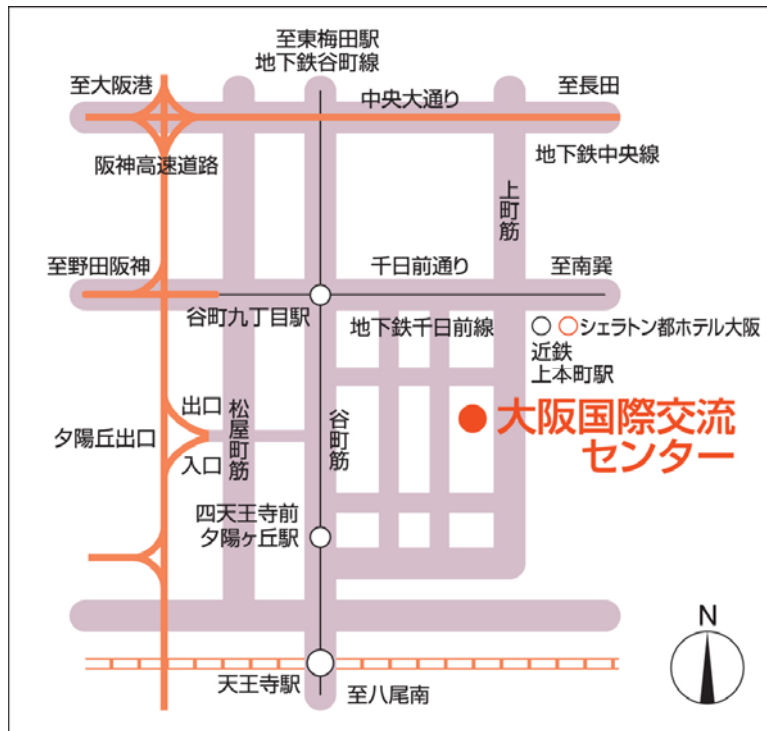

会 場

大阪国際交流センター

〒543-0001 大阪市天王寺区上本町8-2-6

TEL 06-6772-5931 (代)

(徒歩)

- 近鉄 「上本町」 5分
- 地下鉄 谷町線・千日前線「谷町九丁目」 10分
- 谷町線「四天王寺前夕陽ヶ丘」 10分
- 市バス 「上本町八丁目」 1分